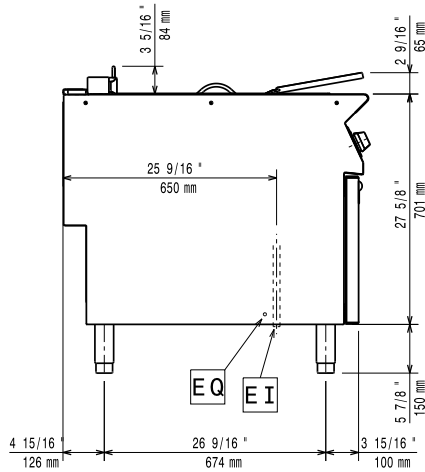

Sivulta

EI = Sähköliitäntä
EQ = Ekvipotentiali ruuvi