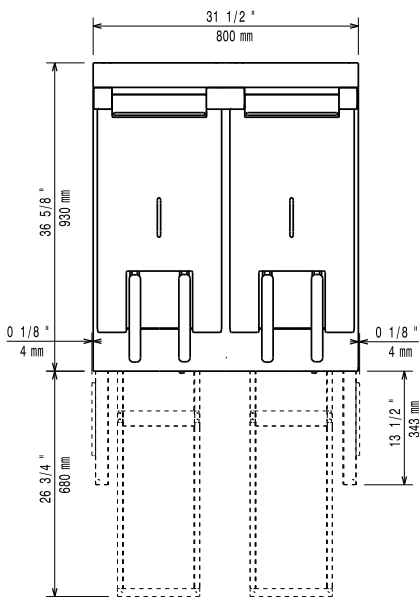

Päältä

Sähkö

380-400 V/3N ph/50/60 Hz

Jännite:

Kokonaisteho:

33 kW

Avaintieto

Altaan hyötytilavuus (leveys): 340 mm

Altaan hyötytilavuus (korkeus):

290 mm

Altaan hyötytilavuus (syvyys):

400 mm

Altaan tilavuus:

18 lt MIN; 20 lt MAX

Termostaatin säätöalue:

105 °C MIN; 185 °C MAX

Ulkomitat, leveys:

800 mm

Ulkomitat, syvyys:

930 mm

Ulkomitat, korkeus:

850 mm

Nettopaino:

115 kg

Sertifiointi ryhmä

EF19218

Sisältyvät varusteet

- 2 kpl Ovi avojalustaan PNC 206350
- 2 kpl 2 kpl 1/2 koreja 18/23 L PNC 927223
  rasvakeittimiin

Lisävarusteet

- Liitossarja PNC 206086 ☐
- Pyöräsarja, 4 pyörää, joista kaksi PNC 206135 ☐
  kääntyvää jarruilla, pyörät ja jalustan
  tuki tulee molemmat asentaa
- Jalkasarja laipalla PNC 206136 ☐
- Potkupelti 800mm, valuasennus PNC 206148 ☐
- Potkupelti 1000mm, eteen, valuasennus PNC 206150 ☐
- Potkupelti 1200mm, valuasennus PNC 206151 ☐
- Potkupelti 1600mm, valuasennus PNC 206152 ☐
- POTKUPELTI SIVULLE, 2 KPL, VALUAS. PNC 206157 ☐
- Potkulista 800 mm PNC 206176 ☐
- Potkulista 1000 mm PNC 206177 ☐
- Potkulista 1200 mm PNC 206178 ☐
- Potkulista 1600 mm PNC 206179 ☐
- Sivupotkulistat, 2 kpl PNC 206180 ☐
- Paneeli huoltokanavaan, 2 kpl, PNC 206181 ☐
  yksittäisasennus
- Paneeli huoltokanavaan, 2 kpl, asennus PNC 206202 ☐
  seläkkäin
- Jalkasarja, 4 kpl, valuasennus PNC 206210 ☐
- Tuuletuskanavan korotusrilä, 800mm PNC 206304 ☐
- takakaide 800 mm PNC 206308 ☐
- takakaide 1200 mm PNC 206309 ☐
- Ovi avojalustaan PNC 206350 ☐
- Jalustan tuki jaloille tai pyörille - 800mm PNC 206367 ☐
  (700/900)
- Jalustan tuki jaloille tai pyörille - PNC 206368 ☐
  1200mm (700/900)
- Jalustan tuki jaloille tai pyörille - PNC 206369 ☐
  1600mm (700/900)
- Jalustan tuki jaloille tai pyörille - PNC 206370 ☐
  2000mm (700/900)
- Takapaneeli - 800mm (700/900) PNC 206374 ☐

Ravintolalaitteet
900XP Rasvakeitin 2 x 20 L, 800 mm

Yritys varaa oikeuden muuttaa tuotetietoja ilman erillistä ilmoitusta.
Informaatio oikea tulostusajankohtana