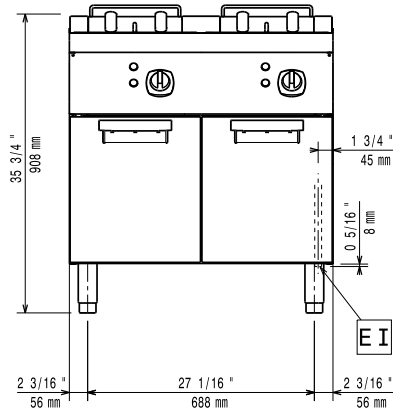

Sivulta

Edestä